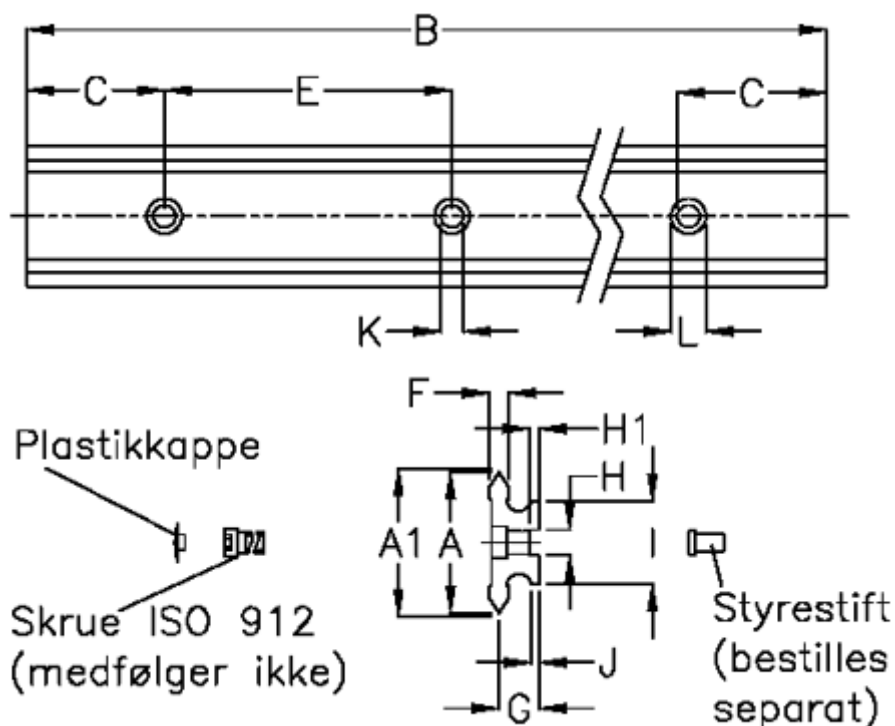

Varenummer: 05712042336  
 Beskrivelse: Hepco GV3 profilskinne NS 25 L2336 P3  
 med forsænkede huller

## Mål

A	= 25	G	= 10.2	vægt kg/1000 = 1.50
A1	= 26.58	H	= 6	
B	= 2336	H1	= 2.5	
C	= 43.0	I	= 15.4	
E	= 90	J	= 2.60	
F	= 4.93	K	= 5.5	
For leje	= J25	L	= 10 x 5.1	
For styrestift =	SDP6	Præcisionstype =	P3	